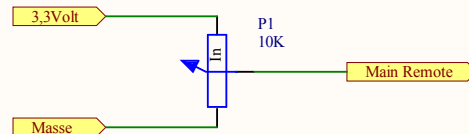

Micro Match

1	3	5	7	9	11	
2	4	6	8	10	12	

3: Masse
4: 3,3Volt
9: Main Remote
10: Sub Remote

Main Remote

Sub Remote

Title		
Project DSP Remote Potis		
Number:	Sheet * of *	<i>Audiotec Fischer GmbH Hünegräben 26 57392 Schmallenberg</i>
Date: 04.07.2011	Time: 12:41:09	
File: DSP Level Regler.schdoc		