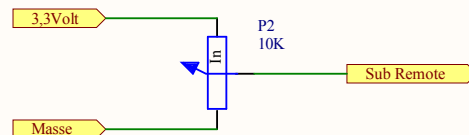

Micro Match

1	3	5	7	9	11	
2	4	6	8	10	12	

3: Masse
4: 3,3Volt
9: Main Remote
10: Sub Remote

Main Remote

Sub Remote

Title		
Project DSP Remote Potis		
Number:	Sheet * of *	<i>Audiotec Fischer GmbH Hünegräben 26 57392 Schmallenberg</i>
Date: 04.07.2011	Time: 12:41:09	
File: DSP Level Regler.schdoc		